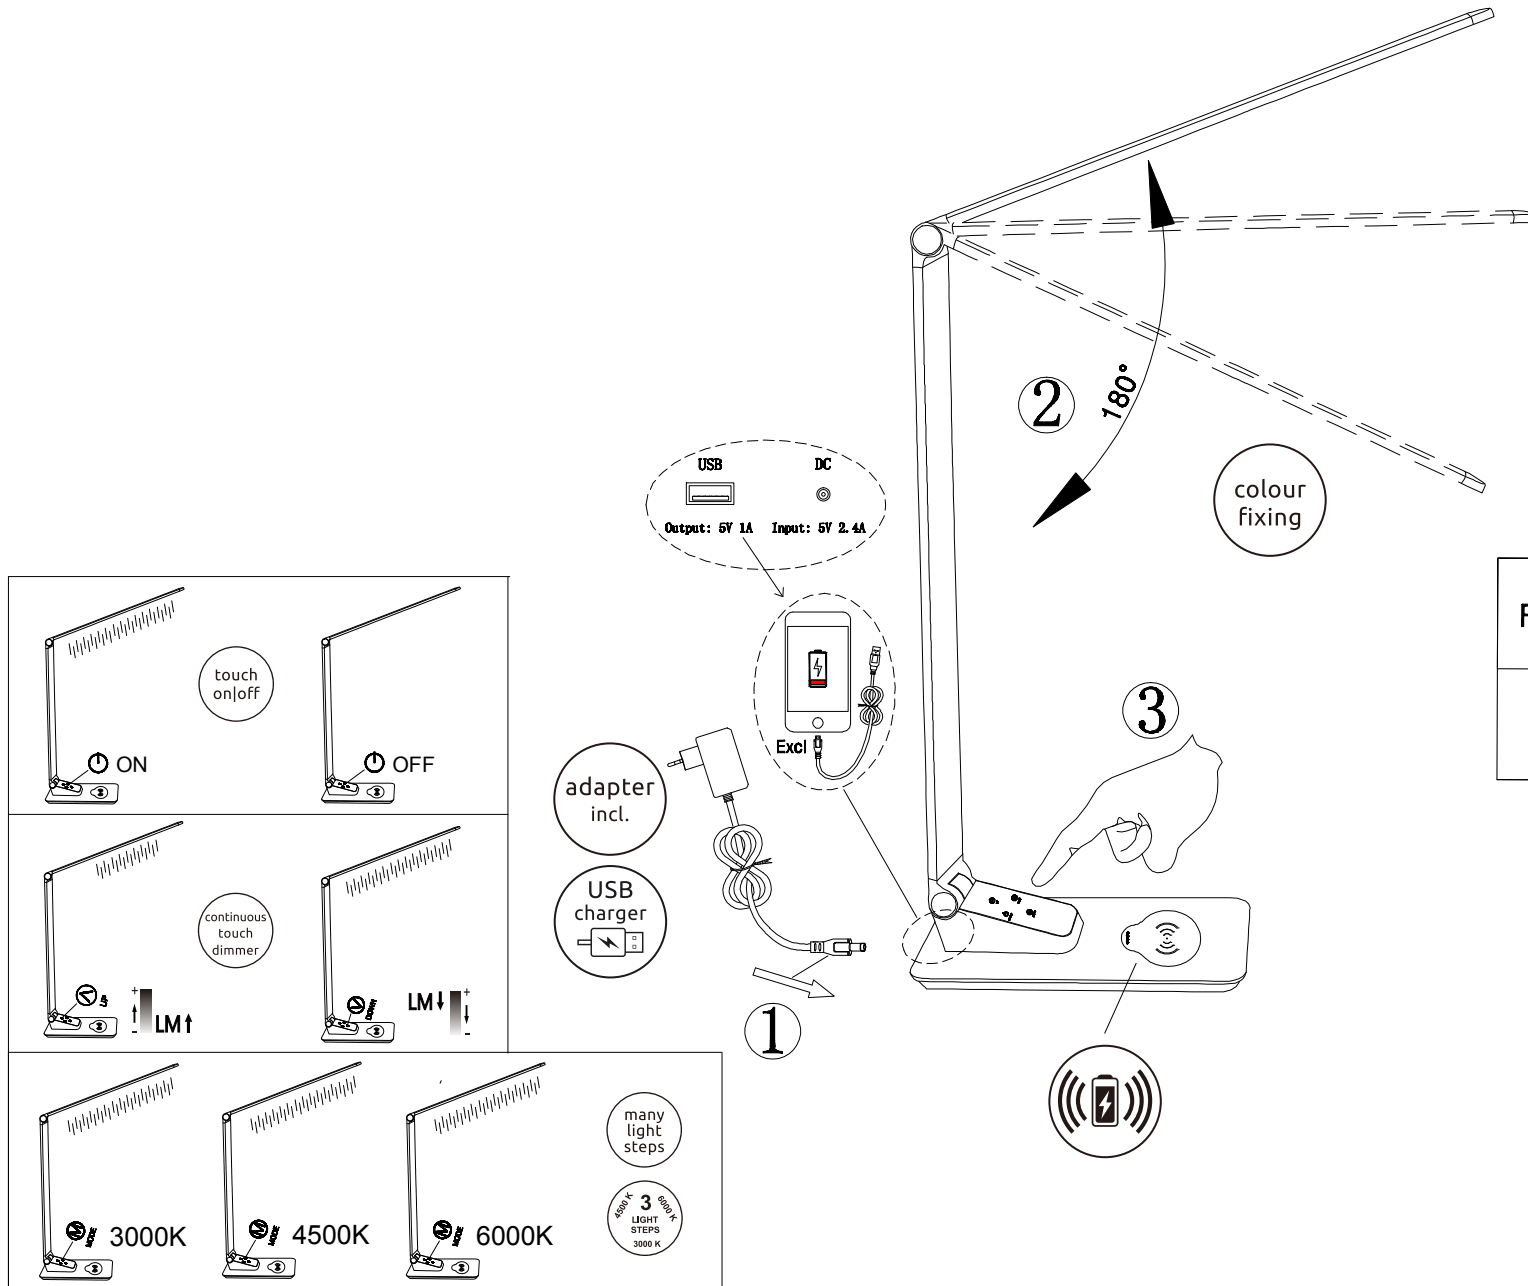

58404

Frequency Bandwidth	Maximal radiation transmitting power
110K-205KHZ	33.58dBuV/m

GLOBO Handels GmbH
Gewerbestr. 3
A-9184 Sankt Peter
Austria

DE

Lichtquelle:
Die Lichtquelle ist nicht tauschbar, weil sie konstruktionsbedingt fest mit dem umgebenden Produkt verbunden ist.
Dieses Produkt enthält eine Lichtquelle der Energieeffizienzklasse F.