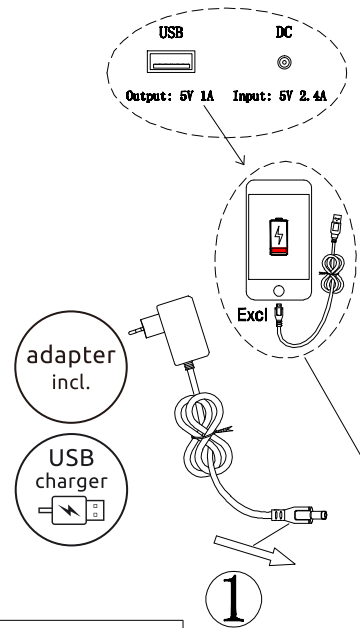

58404

Frequency Bandwidth	Maximal radiation transmitting power
110K-205KHZ	33.58dBuV/m

GLOBO Handels GmbH
Gewerbestr. 3
A-9184 Sankt Peter
Austria

DE

Lichtquelle:
Die Lichtquelle ist nicht tauschbar, weil sie konstruktionsbedingt fest mit dem umgebenden Produkt verbunden ist.
Dieses Produkt enthält eine Lichtquelle der Energieeffizienzklasse F.