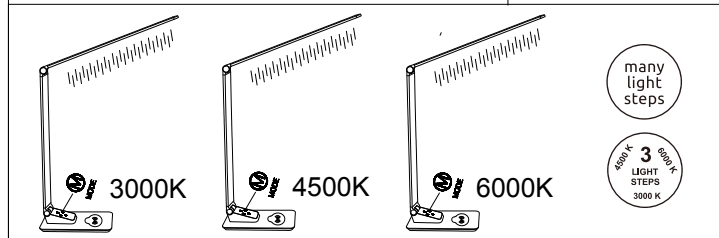

58404

Frequency Bandwidth	Maximal radiation transmitting power
110K-205KHZ	33.58dBuV/m

GLOBO Handels GmbH
Gewerbestr. 3
A-9184 Sankt Peter
Austria

DE

Lichtquelle:
Die Lichtquelle ist nicht tauschbar, weil sie konstruktionsbedingt fest mit dem umgebenden Produkt verbunden ist.
Dieses Produkt enthält eine Lichtquelle der Energieeffizienzklasse F.